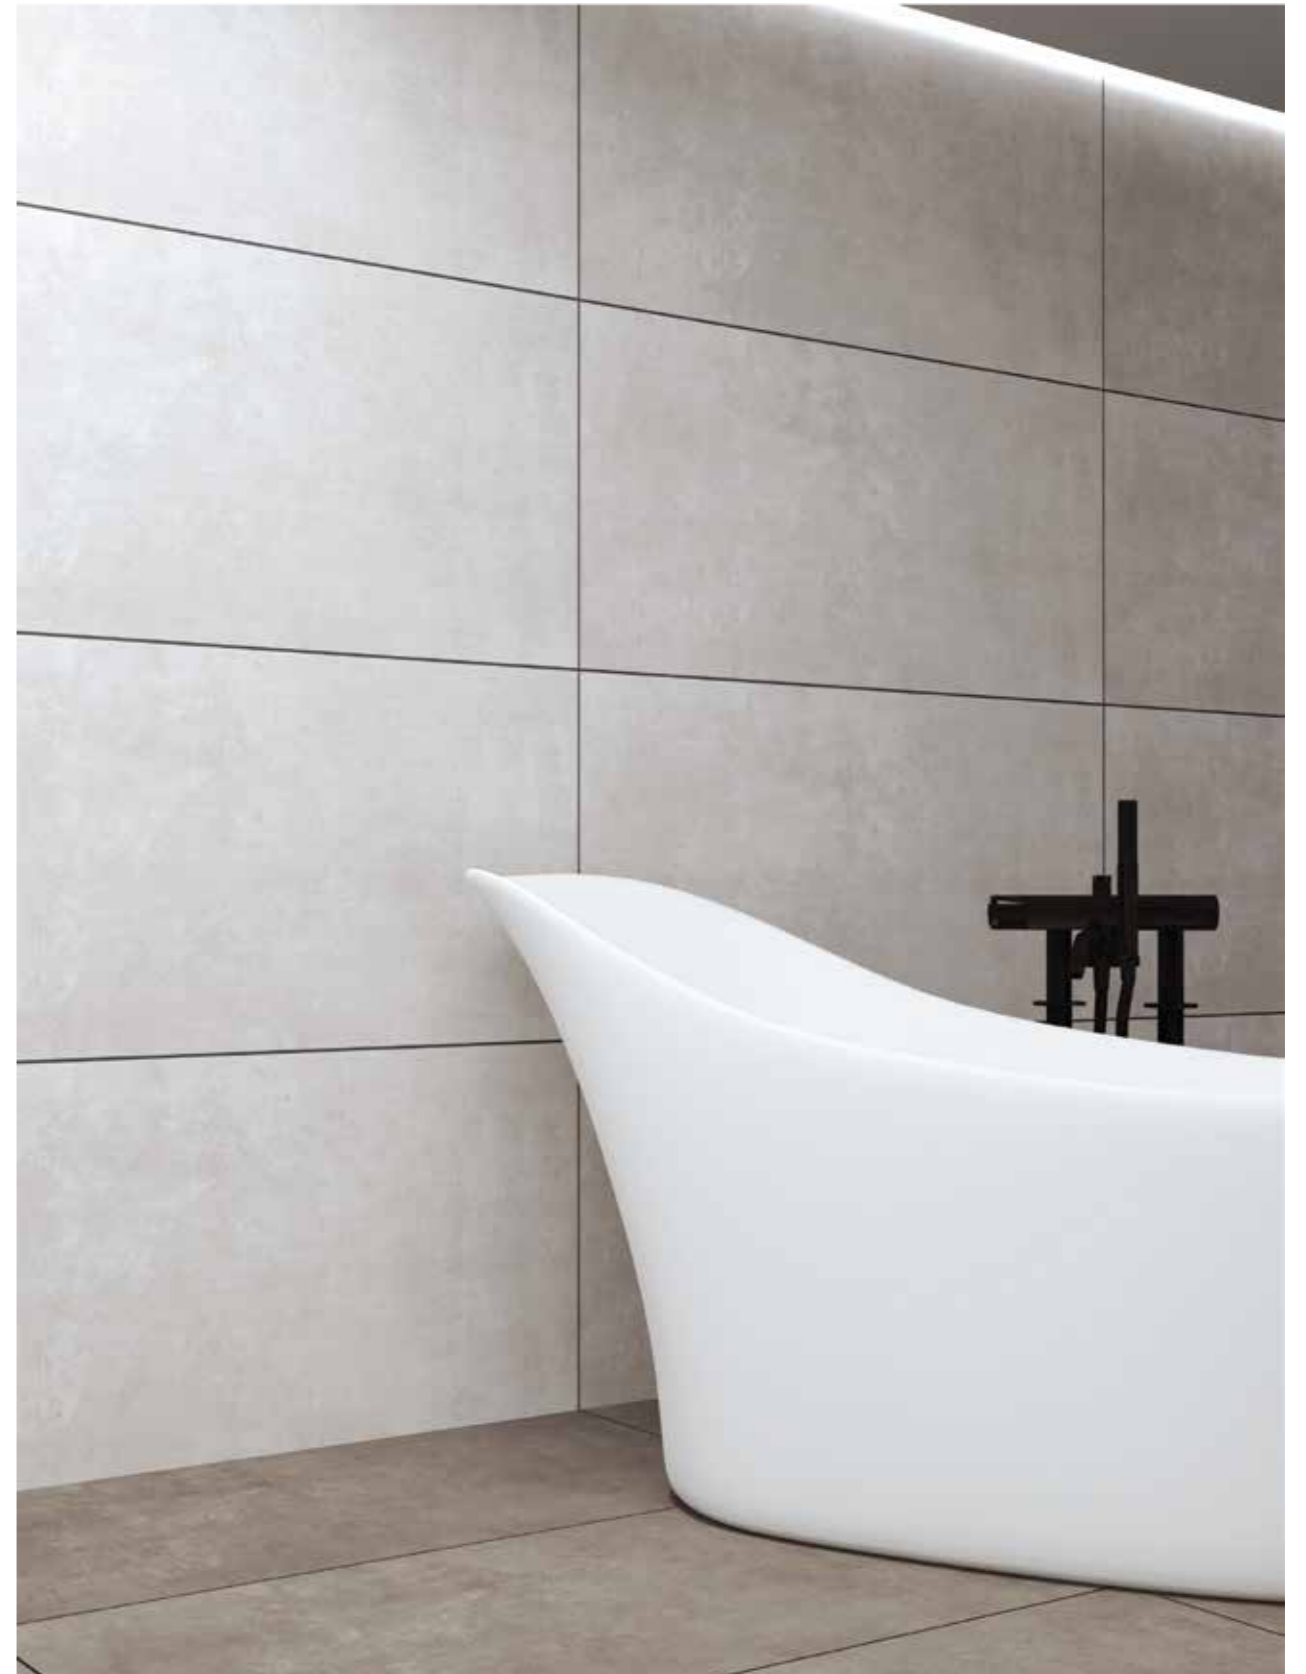

hexa tile
30x25 / 11.81"x9.8"

mosaic 2.5x2.5
30x30 / 11.81"x11.81"

mosaic 2.5x5
30x30 / 11.81"x11.81"

Name	Code	Size(CM)
bahia anthracite	AN12GZBAH-ANT.MoR	60x120
bahia grey	AN12GZBAH-GRo.MoR	60x120
bahia light grey	AN12GZBAH-LGY.MoR	60x120
bahia dark grey	AN12GZBAH-DGY.MoR	60x120