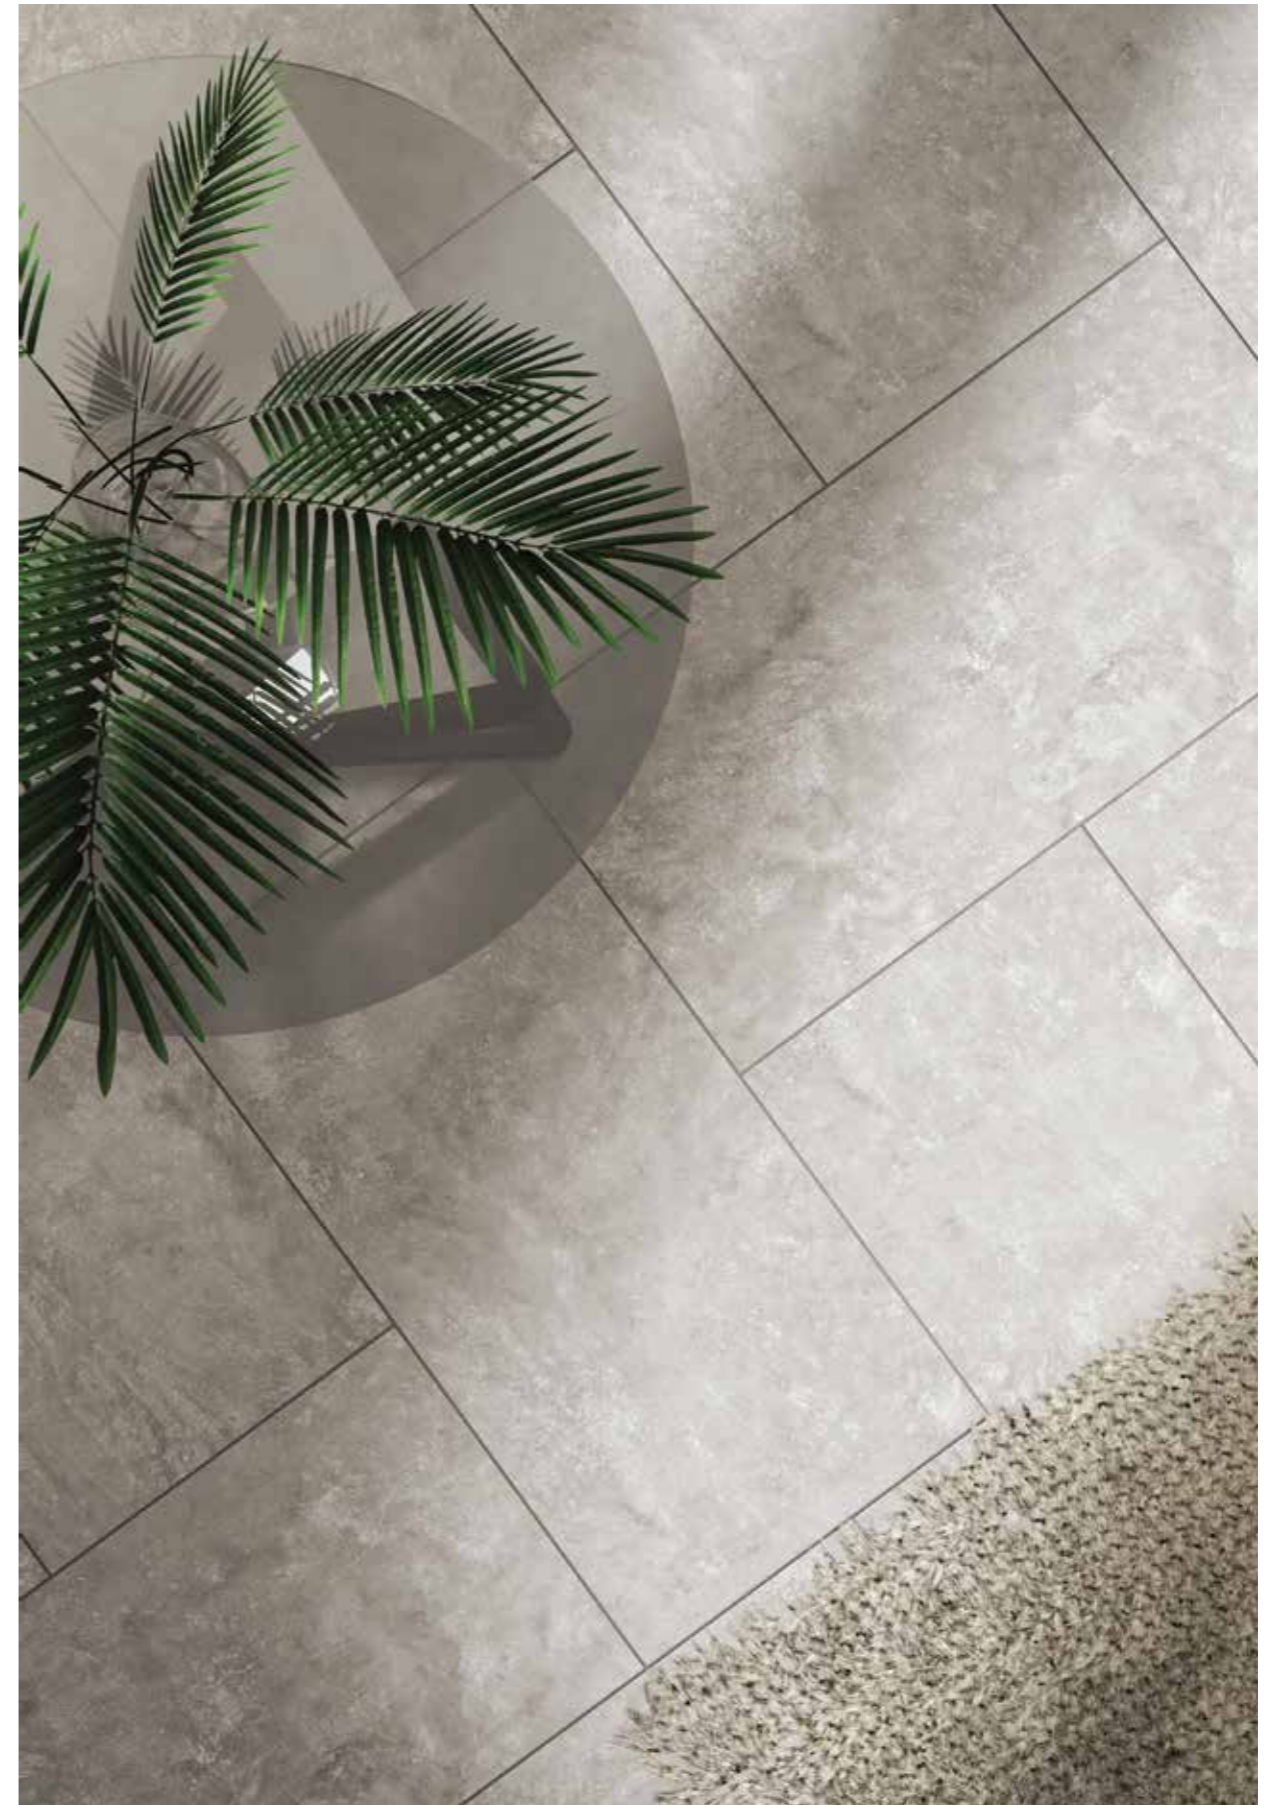

Metro Concrete