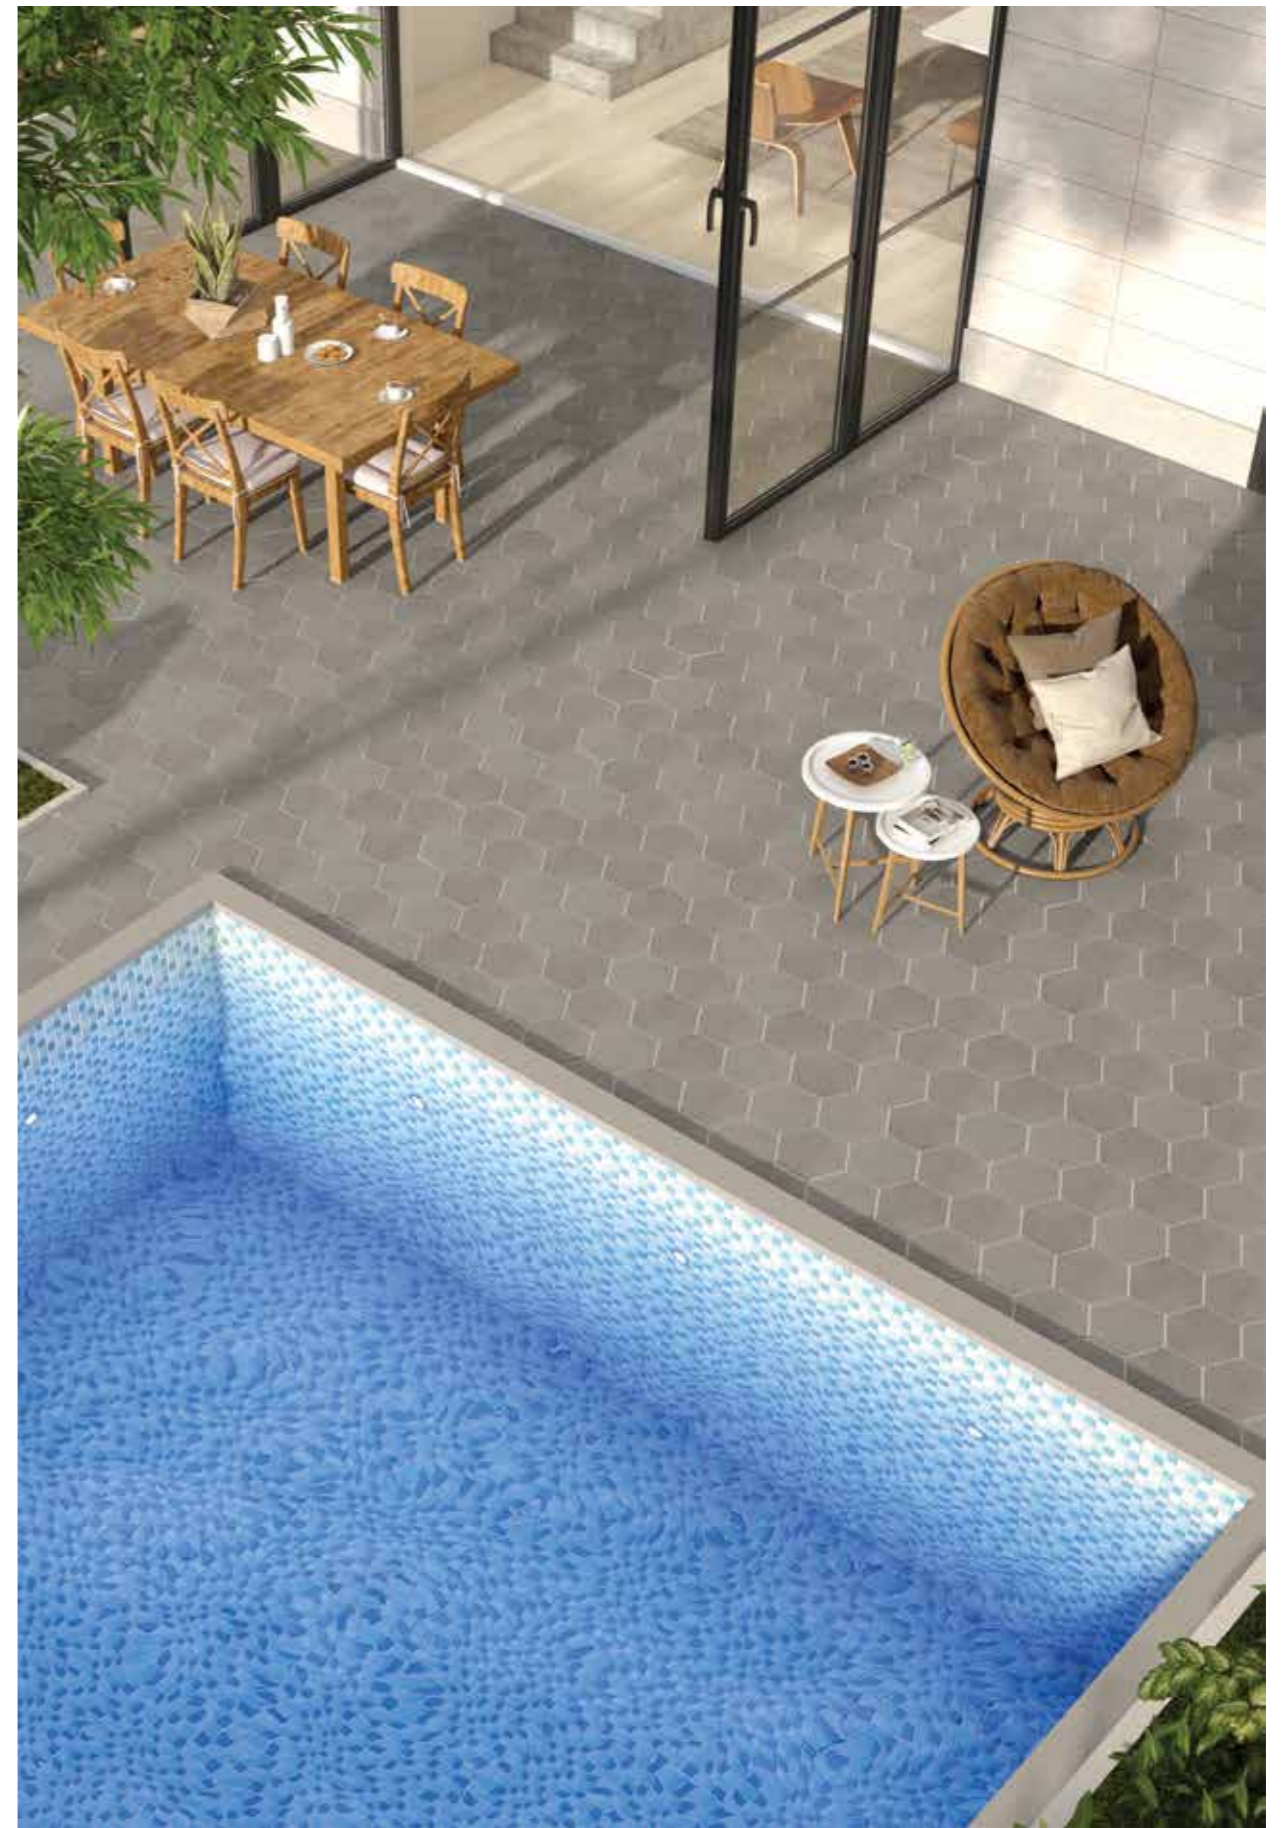

Basic Concrete