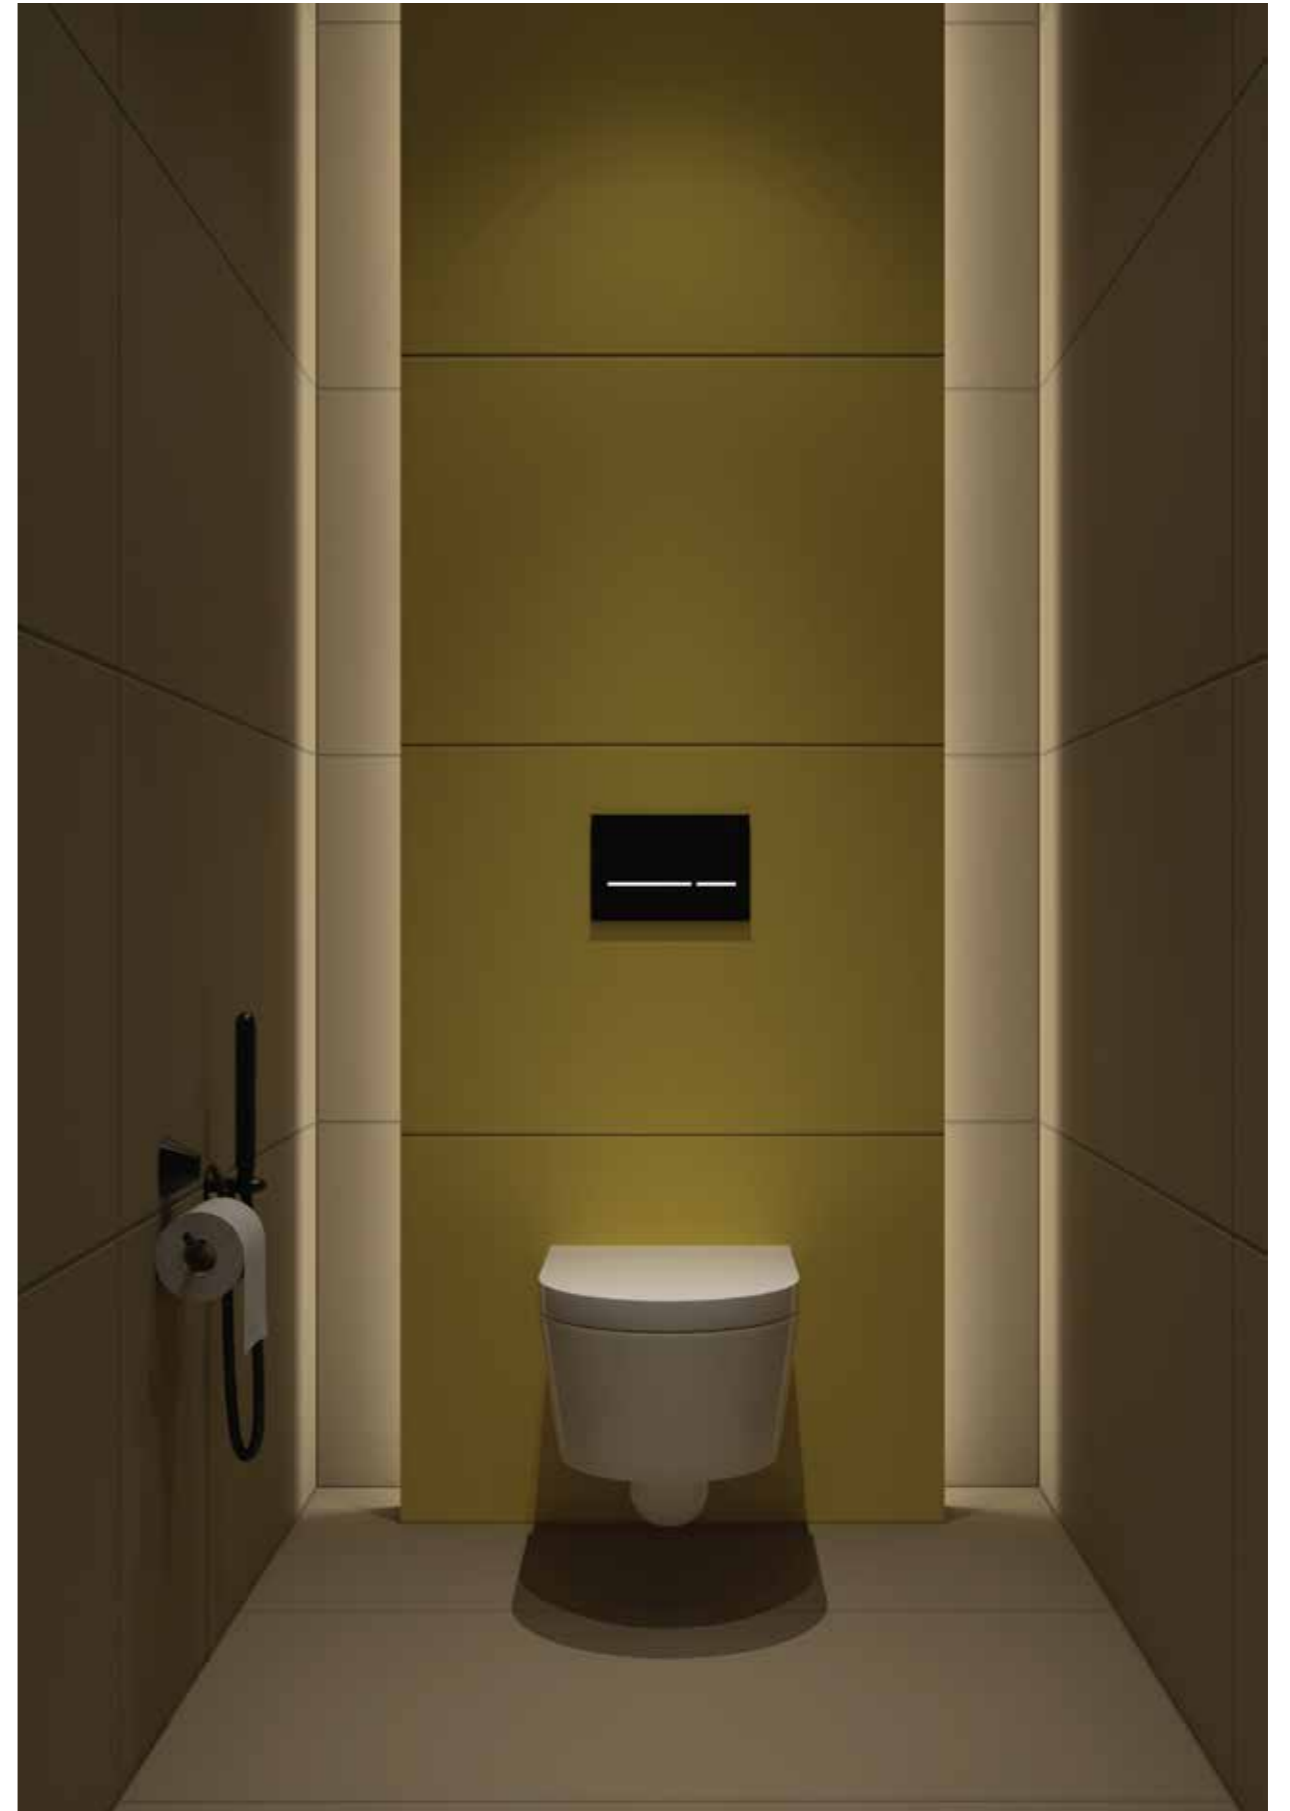

UNI
Monocolor

Monocolor

UNI