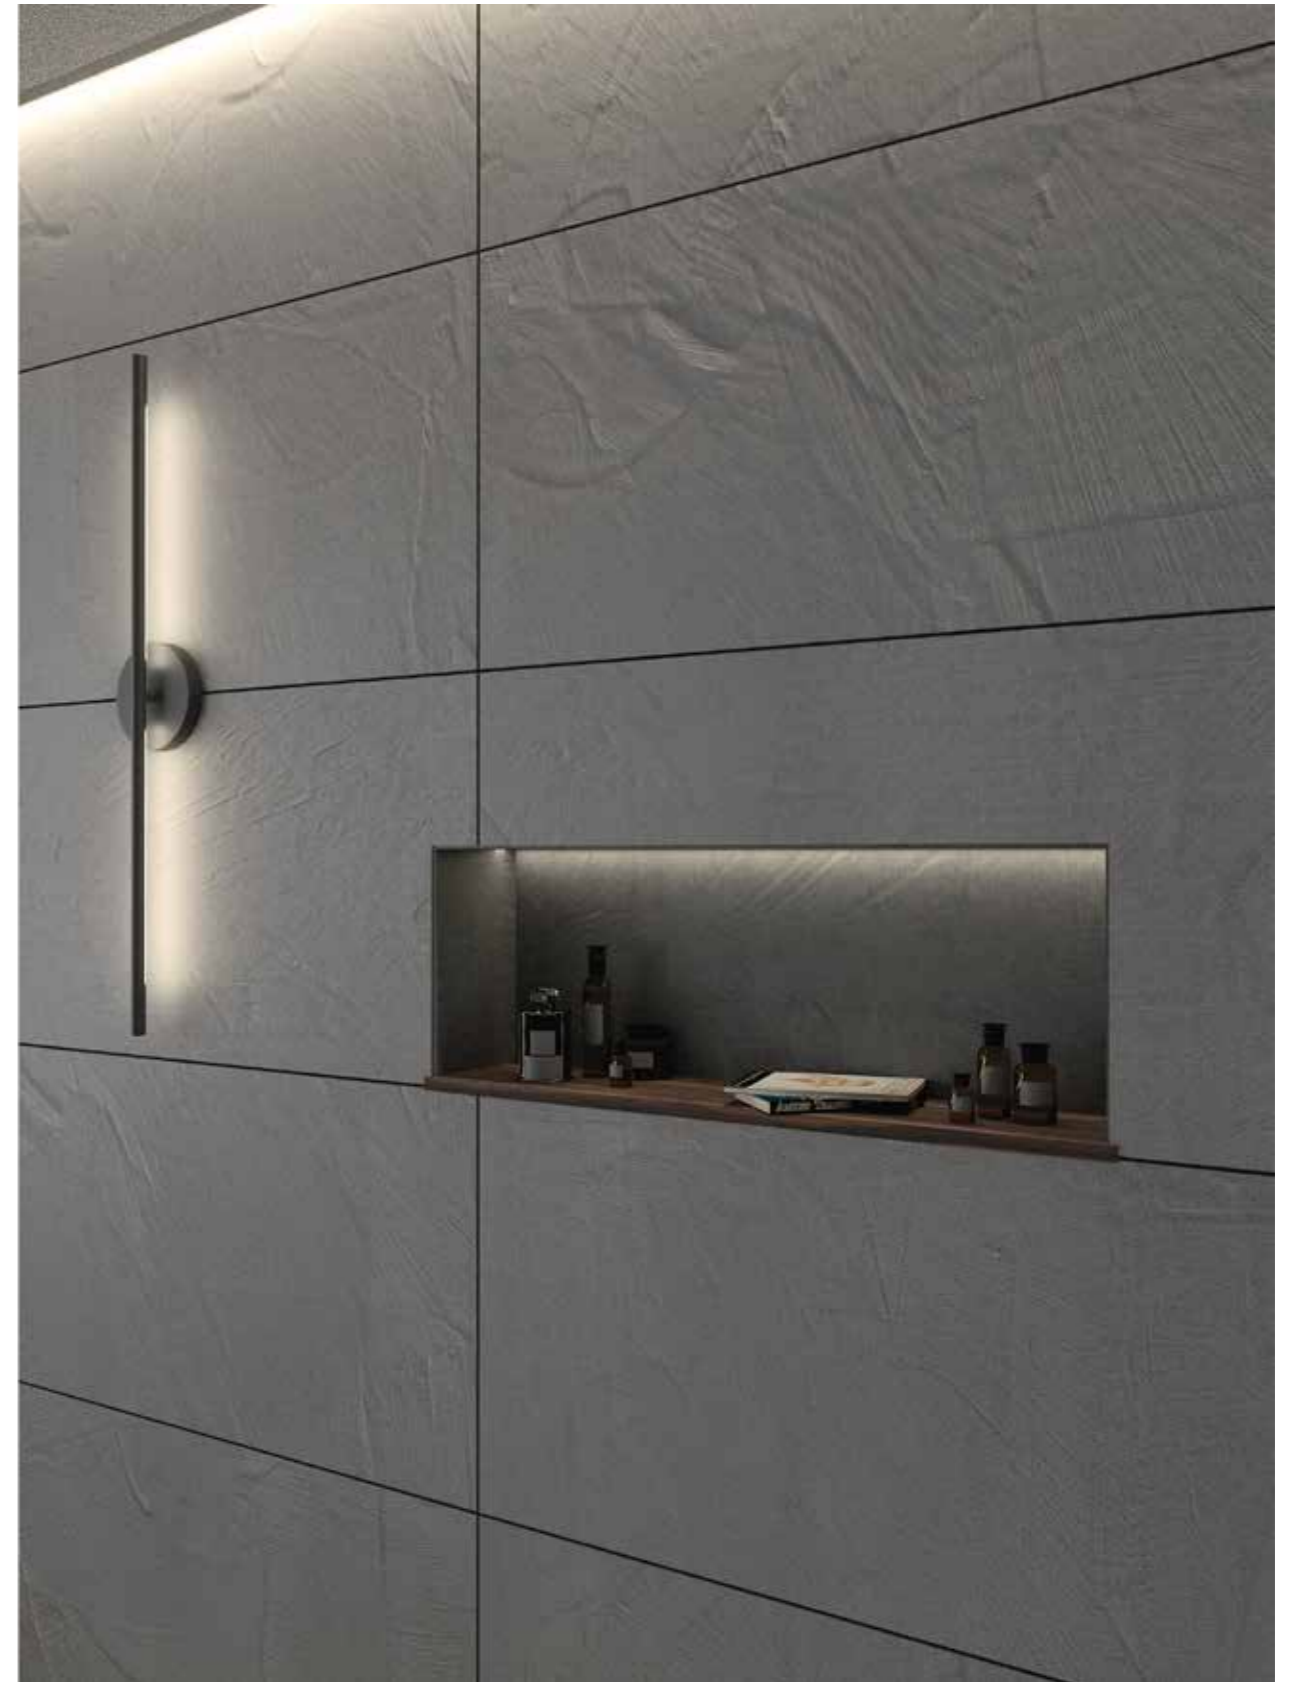

CONCRETE Spatolato

Spatolato

CONCRETE

Sizes | Finished

Decors

Name	Code	Size(CM)
spatolato grey	AN12GZSPTL-GYo.M2R	60x120
spatolato light grey	AN12GZSPTL-LGY.M2R	60x120
spatolato dark grey	AN12GZSPTL-DGY.M2R	60x120
spatolato ivory	AN12GZSPTL-IVo.M2R	60x120